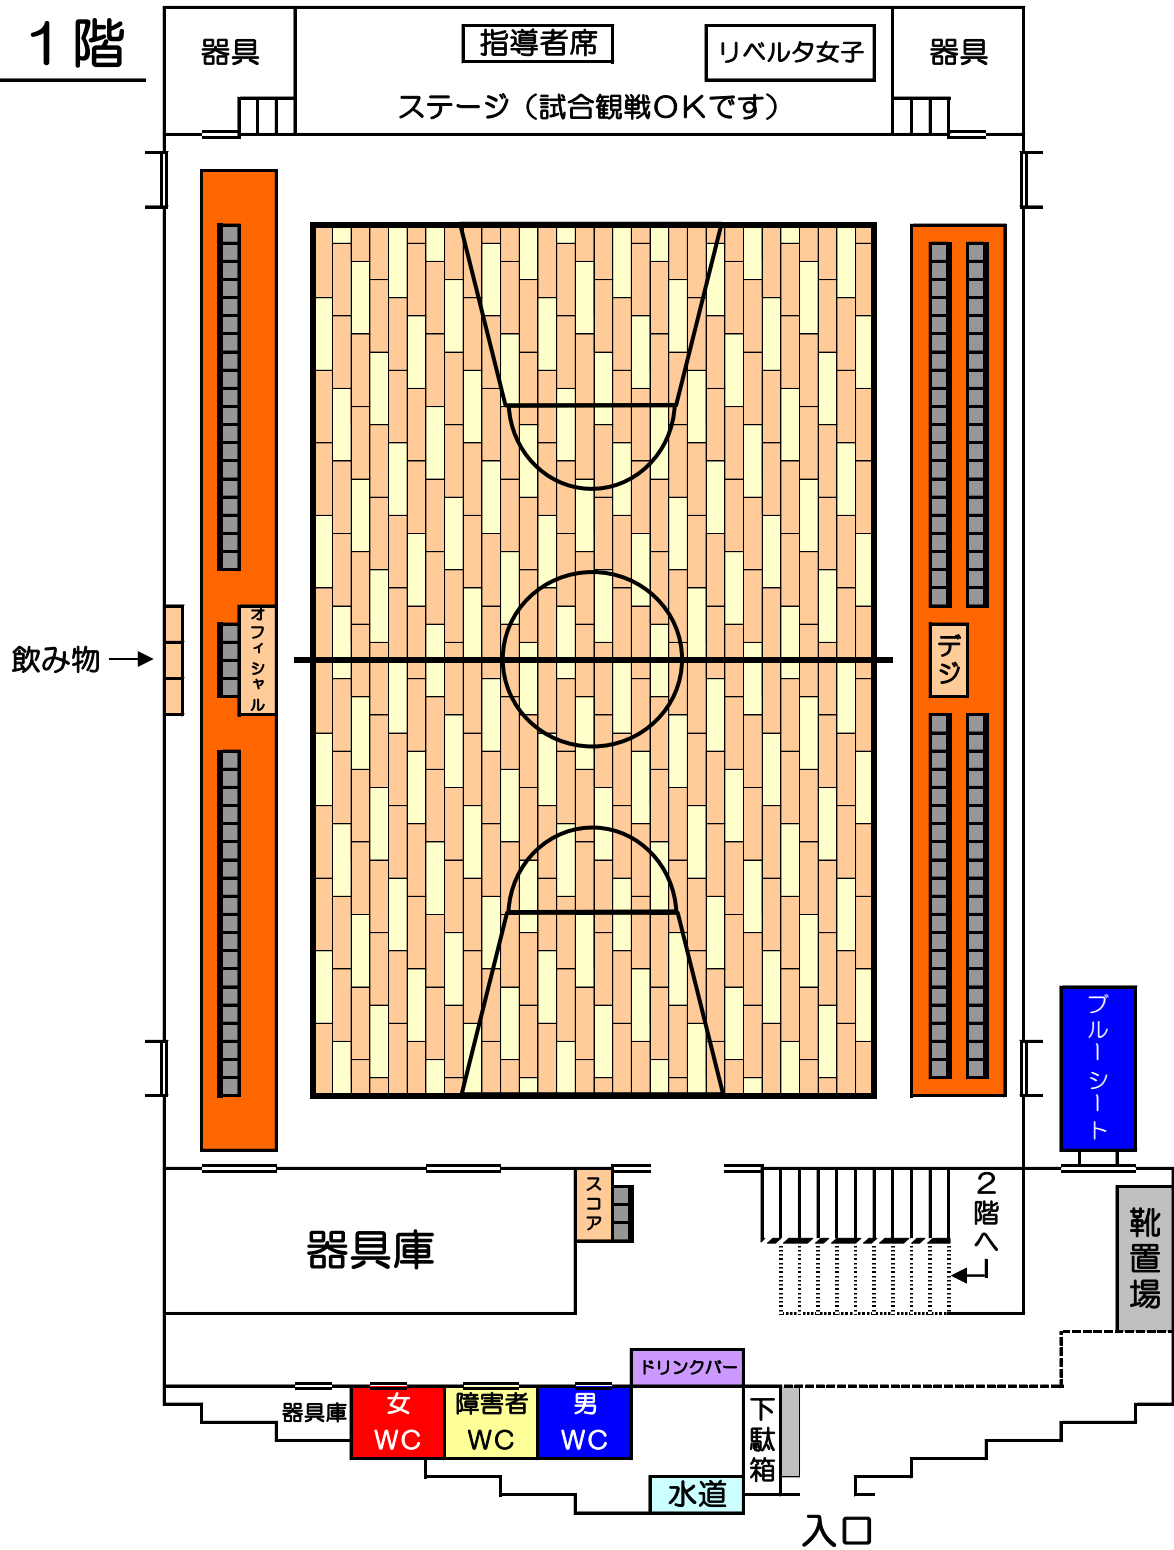

参加チーム：高松ミニバス（東京）七里ジュニア（埼玉・南）美杉台チェリーズ（埼玉・西）坂戸ロケッツ（埼玉・西） リベルタ（埼玉・西）

5分4Q止め（5分-1分-5分-2分-5分-1分-5分）ハーフタイム2分 試合間は6分

試合時間が早まればつめていきます。場合によっては試合間もつめて行います。

審判は指導者の人数にもよりますので、協力していきたいと思えます。準備と片付けはリベルタで行いますので、試合終了後は帰る準備をしてください。ご意見や要望がございましたら安岡までお願い致します。

# 1階