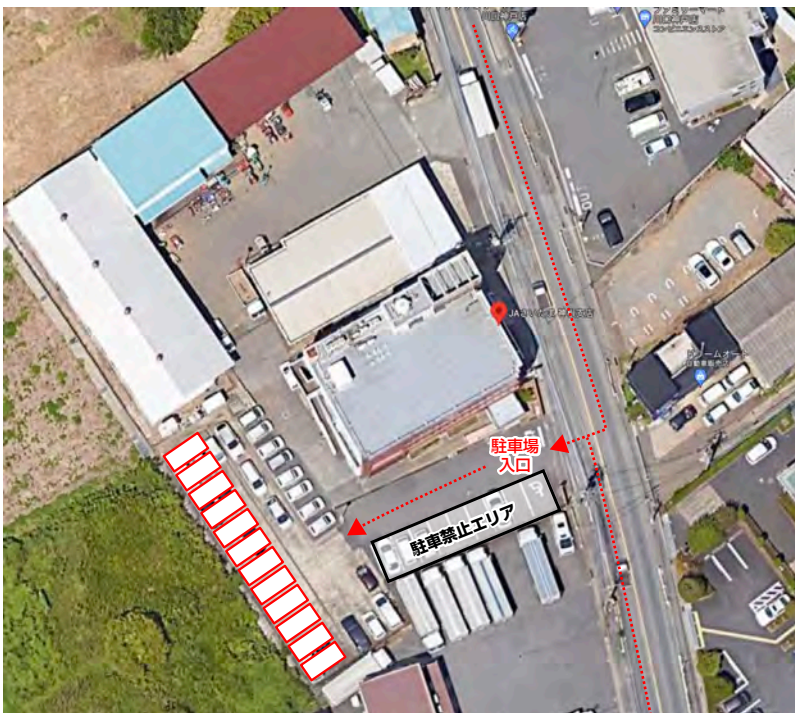

かみね
JA さいたま 神根支店 駐車場ののご案内

- ◆配車は各チーム 4 台までをお願いします。
- ◆各チームごとに全員揃いましたら会場（神根小学校）まで向かいます。

□ が駐車スペースとなります。
 (当日は係の者が案内いたします)
 ※当日は無人的となるため **【貴重品等の置き忘れ】**
【鍵の閉め忘れ】 に十分お気をつけください。

駐車場から会場まで約180mほど歩きます。
 途中ガードレールのない歩道・狭い歩道を歩きますので
 一列での通行にご協力ください。
 (当日は係の者が学校まで誘導いたします)